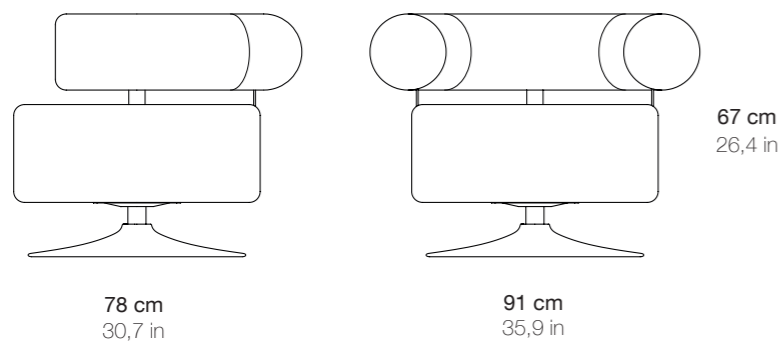

Leather: Elastron;

Four legs in metal;

Finish: Powder coated

Seat height: 15,7 in

Cadeiraão

Material: Base em contraplacado com casco de espuma moldada;

Tecidos: Maharam, Gabriel ou Kvadrat;

Pernas em metal;

Acabamento: Pintura eletrostática

Altura assento: 40 cm

Gomo

Lounge Chair

Material: Metallic, foam and Gabriel fabrics upholstery

Finish: Lacquered

Seat height: 16,5 in

Cadeiraão

Material: Metal, espuma e estofamento com tecidos Gabriel

Acabamento: Natural

Altura assento: 42 cm

Skin

Bar stool

Material: Natural birch plywood

Finish: Lacquered

Seat height: 30,3 in