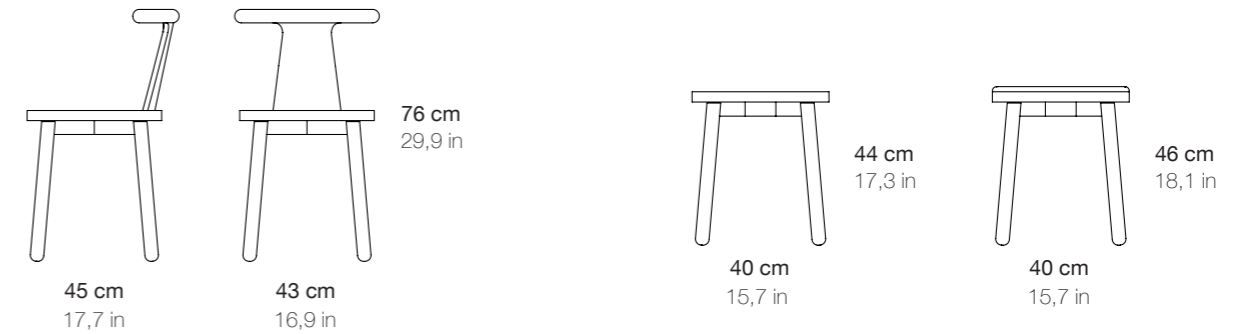

Cadeira

Material: Freixo ou carvalho

Acabamento: Natural, pintura a branco ou preto e assento estofado

Cores RAL sob pedido (min 6 uni.)

Altura assento: 44 - 46 cm

Viva

Chair

Material: Ash wood

Finish: Natural, color stained white or black and upholstered seat

Ral colors available on request (min 6 uni.)

Seat height: 17,3 - 18,1 in

Cadeira

Material: Freixo

Acabamento: Natural, pintura a branco ou preto e assento estofado

Cores RAL sob pedido (min 6 uni.)

Altura assento: 44 - 46 cm

Volta

Chair

Material: Stainless steel

Finish: White lacquered or outdoor finish

Seat height: 17,7 in

Cadeira