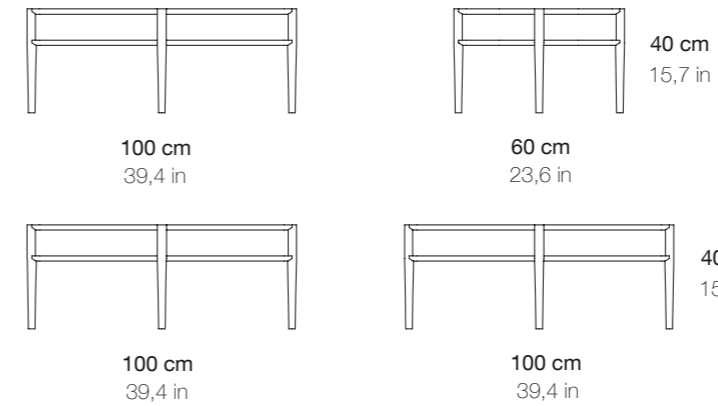

Mesa baixa

Material: Carvalho ou nogueira

Acabamento: Natural

Dimensão: 100 x 60 x 40 cm

100 x 100 x 40 cm