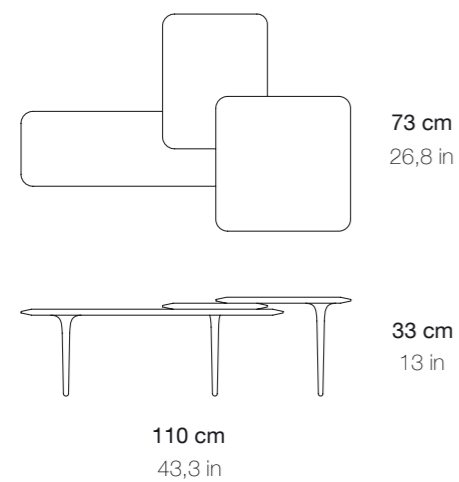

Material: Oak or walnut

Finish: Natural

Size: 39,4 x 23,6 x 15,7 in

39,4 x 39,4 x 15,7 in

Mesa baixa

Material: Carvalho ou nogueira

Acabamento: Natural

Dimensão: 100 x 60 x 40 cm

100 x 100 x 40 cm

Tri

Low table

Material: Oak, cherry or walnut wood

Finish: Natural or black lacquered

Size: 43,3 x 26,8 x 13 in

Mesa baixa

Material: Carvalho, cerejeira e nogueira

Acabamento: Natural ou lacado a preto

Dimensão: 110 x 73 x 33 cm

Arch

Dining table

Material: Oak or walnut wood and table top veneered

Finish: Natural

Size: 79,9 x 35,4 x 29,5 in

78,9 x 35,4 x 29,5 in

Dimensão: 220 x 90 x 74 cm

180 x 90 x 74 cm

140 x 140 x 74 cm

90 cm
35,4 in

180 cm | **220 cm**
70,9 in | 86,6 in

74 cm
29,1 in

140 cm
55,1 in

140 cm
55,1 in