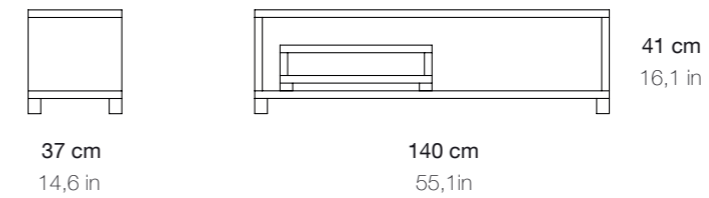

Arrumação

Material: MDF

Acabamento: Lacado

Dimensão:

O.2: 140 x 37 x 41 cm

O.3: 200 x 40 x 75 cm