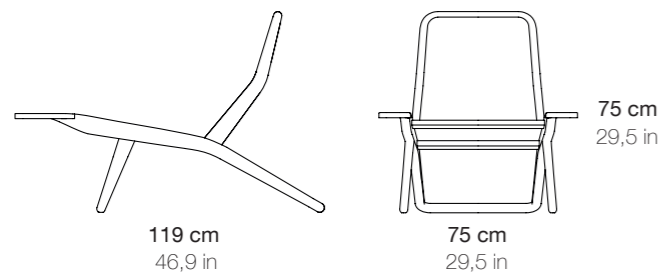

Finish: Natural or stained

Seat height: 17,3 in

Cadeiraão

Material: Contraplacado de bétula com quatro almofadas em algodão ou pele

Acabamento: Natural ou pintura

Altura assento: 44 cm

R&B

Lounge Chair

Altura assento: 37 cm

Barca

Lounge Chair

Material: Oak wood and bamboo weave or Batyline canvas

Finish: Natural

Seat height: 13,8 in

Cadeiraão

Material: Carvalho com palhinha de bambu ou tela Batyline

Acabamento: Natural

Altura assento: 35 cm

Paper chair

Lounge chair

Material: Steel

Finish: White lacquered

Seat height: 13,8 in

Cadeiraão