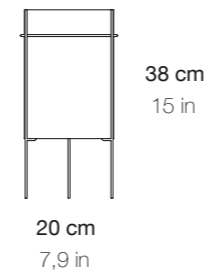

Lin

Table lamp

Material: PVC, cotton and steel string

Finish: White and black

Electrical Specifications:

E27 MAX 60W