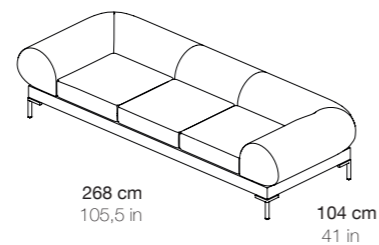

Altura assento: 40 cm

Altura da costa e do braço: 68 cm

1 SEATER

2 SEATER

2 SEATER + TABLE

2 SEATER

3 SEATER

Laço K

Sideboard

Material: Birch plywood and steel

Finish: Natural plywood and steel lacquered

Size: 80,7 x 16,9 x 22,4 in

Aparador

Material: Contraplacado de bétula e aço

Acabamento: Natural e aço lacado

Dimensão: 205 x 43 x 57 in