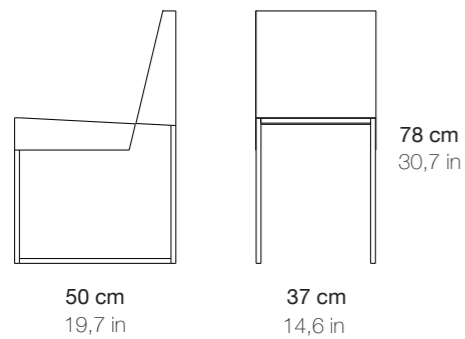

Seat height: 18,1 in

Cadeira

Material: Contraplacado de faia e aço

Acabamento: Assento pintado, freixo, carvalho e nogueira natural ou estofado e aço lacado

Altura assento: 46 cm

Paper chair

Chair

Material: Stainless steel

Finish: Lacquered

Seat height: 17,7 in

Cadeira

Material: Aço

Acabamento: Lacado

Altura assento: 45 cm

Ria

Chair