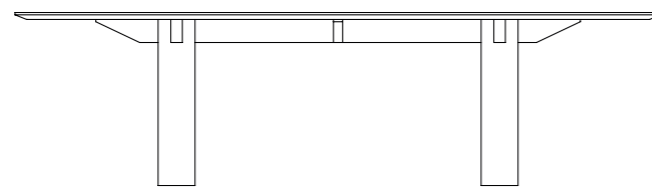

Material: Carvalho e tampo folheado

Acabamento: Natural

Size: 220 x 120 x 75 cm

280 x 120 x 75 cm

120 cm
47,2 in

220 cm | **280 cm**
86,6 in | 110,2 in

75 cm
29,5 in

Standard