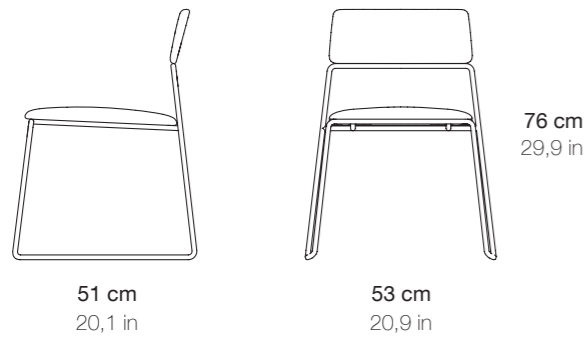

Seat height: 18,1 in

Cadeira

Material: Contraplacado de faia e aço

Acabamento: Assento pintado, freixo, carvalho e nogueira natural ou estofado e aço lacado

Altura assento: 46 cm

Paper chair

Chair

Material: Stainless steel

Acabamento: Aço pintado

Altura assento: 42 - 44 cm

Fio

Chair

Material: Lacquered metal and ash or oak wood

Fabrics: Kvadrat Basel, Field and Patio or Elastron

Seattle

Finish: Natural, lacquered metal

Seat height: 17,7 in

Cadeira

Material: Metal lacado e freixo ou carvalho

Tecidos: Kvadrat Basel, Field e Patio ou Elastron

Seattle

Acabamento: Natural, metal lacado

Altura assento: 45 cm

Aranha

Armchair

Material:

- Beech, oak or walnut wood

- Seat in cane weave, synthetic weave or natural leather

- Optional leather backrest

Finish: Natural or color stained

Seat height: 17,3 in

Cadeira