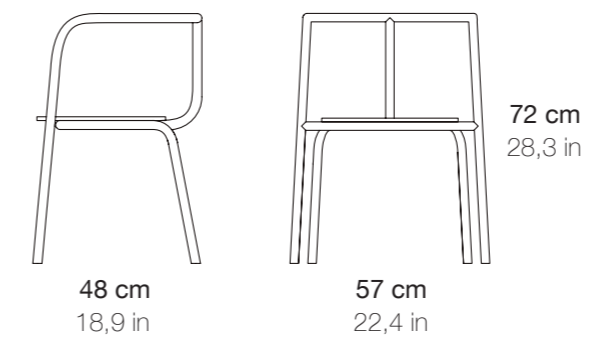

Seat height: 18,1 in

Cadeira

Material: Contraplacado de faia e aço

Acabamento: Assento pintado, freixo, carvalho e nogueira natural ou estofado e aço lacado

Altura assento: 46 cm

Paper chair

Chair

Material: Stainless steel

Finish: Lacquered

Seat height: 17,7 in

Cadeira

Material: Aço

Acabamento: Lacado

Altura assento: 45 cm

Ria

Chair

Material: Metallic structure and phenolic compact seat or upholstered with Gabriel fabrics and optional upholstered backrest

Finish: Lacquered steel

Seat height: 16,5 - 17,3 in

Cadeira

Material: Estrutura metálica e assento a compacto fenólico ou estofado com tecidos Gabriel e encosto estofado opcional

Acabamento: Aço pintado

Altura assento: 42 - 44 cm

Fio

Chair

Material: Lacquered metal and ash or oak wood

Fabrics: Kvadrat Basel, Field and Patio or Elastron

Seattle

Finish: Natural, lacquered metal