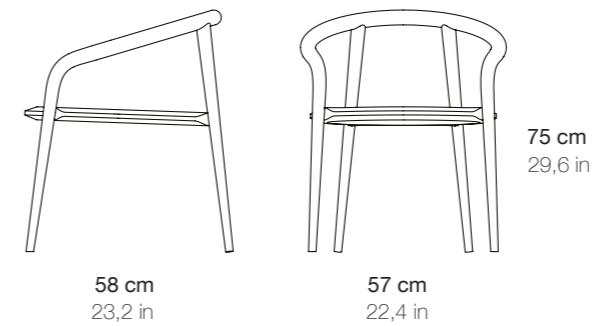

Armchair

Material:

- Beech, oak or walnut wood

- Seat in cane weave, synthetic weave or natural leather

- Optional leather backrest

Finish: Natural or color stained

Seat height: 17,3 in

Cadeira

Material:

- Faia, carvalho e noqueira

- Assento em palhinha natural, palhinha sintética ou pele natural

- Encosto em pele opcional

Acabamento: natural ou pintado

Altura assento: 44 cm

Mars

Armchair

Material: Ash, oak and walnut wood, leather seat and optional leather backrest

Finish: Natural

Seat height: 18,1 in

Cadeira de braços

Material: Freixo, carvalho e noqueira, assento em pele e encosto em pele opcional

Acabamento: Natural

Altura assento: 46 cm

Aya

Armchair

Material: Beech, oak and walnut wood with leather seat

Finish: Natural

Seat height: 18,1 in

Arms height: 25,2 in