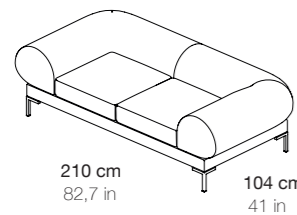

Altura assento: 40 cm

Altura da costa e do braço: 68 cm

1 SEATER

2 SEATER

2 SEATER + TABLE

2 SEATER

3 SEATER

Laço K

Sideboard

Material: Birch plywood and steel

Finish: Natural plywood and steel lacquered

Size: 80,7 x 16,9 x 22,4 in

Aparador

Material: Contraplacado de bétula e aço

Acabamento: Natural e aço lacado

Dimensão: 205 x 43 x 57 in