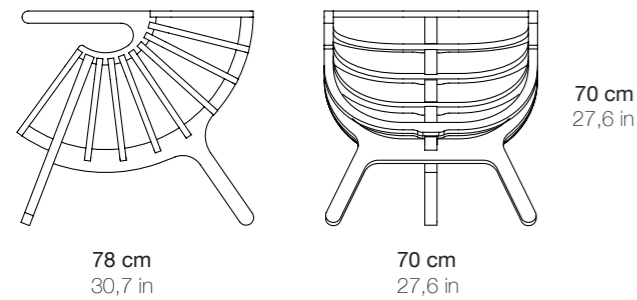

Acabamento: Natural

Altura assento: 46 cm

Aya

Armchair

Material: Beech, oak and walnut wood with leather seat

Finish: Natural

Seat height: 18,1 in

Arms height: 25,2 in

Cadeira de braços

Material: Faia, carvalho e noqueira com estofo em pele

Acabamento: Natural

Altura assento: 46 cm

Altura braços: 64 cm

Shell chair

Lounge Chair

Material: Birch plywood and includes four cushions in natural cotton or leather

Finish: Natural or stained

Seat height: 17,3 in

Cadeiraão

Material: Contraplacado de bétula com quatro almofadas em algodão ou pele

Acabamento: Natural ou pintura

Altura assento: 44 cm

R&B

Lounge Chair

Altura assento: 37 cm

Barca

Lounge Chair

Material: Oak wood and bamboo weave or Batyline canvas

Finish: Natural

Seat height: 13,8 in

Cadeiraão

Material: Carvalho com palhinha de bambu ou tela Batyline