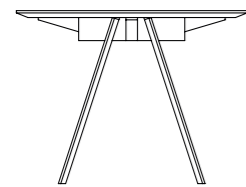

Trave

Dining table

Material: Oak wood and table top veneered

Finish: Natural

Size: 86,6 x 39,4 x 29,5 in

110,2 x 39,4 x 29,5 in

Mesa jantar

Material: Carvalho e tampo folheado

Acabamento: Natural

Dimensão: 220 x 100 x 75 cm

280 x 100 x 75 cm

100 cm
39,4 in