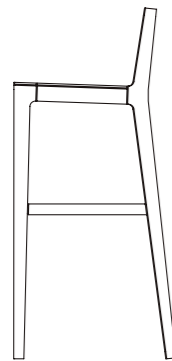

Acabamento: Pintura eletrostática

Altura assento: 40 cm

Gomo

Lounge Chair

Material: Metallic, foam and Gabriel fabrics upholstery

Finish: Lacquered

Seat height: 16,5 in

Cadeiraão

Material: Metal, espuma e estofamento com tecidos Gabriel

Acabamento: Natural

Altura assento: 42 cm

Skin

Bar stool

Material: Natural birch plywood

Finish: Lacquered

Seat height: 30,3 in

44 cm
17,3 in

39 cm
15,4 in

97 cm
38,2 in

Banco alto

Material: Contraplacado de betúla

Acabamento: Lacado

Altura assento: 77 cm

R&B

Bar stool

Material: Ash or oak wood

Finish: Natural, color stained white or black and leather seat

Ral colors available on request (min 6 uni.)

Seat height: 31,1 in

43 cm
16,9 in

35 cm
13,8 in

107 cm
42,1 in