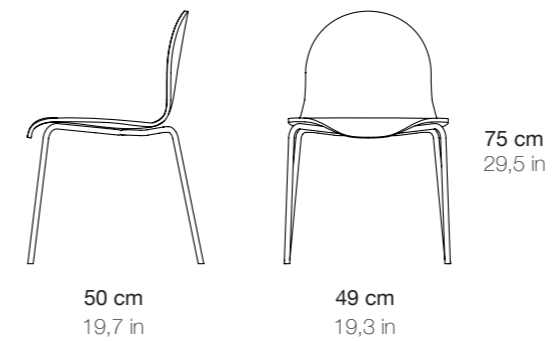

Cores RAL sob pedido (min 6 uni.)

Altura assento: 44 - 46 cm

Volta

Chair

Material: Stainless steel

Finish: White lacquered or outdoor finish

Seat height: 17,7 in

Cadeira

Material: Aço

Acabamento: Lacado a branco ou acabamento para exterior

Altura assento: 45 cm

Norma

Chair

Material: Veneered beech plywood and steel

Finish: Painted seat, natural ash, oak and walnut wood or upholstered and steel lacquered

Seat height: 18,1 in

Cadeira

Material: Contraplacado de faia e aço

Acabamento: Assento pintado, freixo, carvalho e nogueira natural ou estofado e aço lacado

Altura assento: 46 cm

Paper chair

Chair

Material: Stainless steel

Finish: Lacquered

Seat height: 17,7 in

Cadeira

Material: Aço

Acabamento: Lacado

Altura assento: 45 cm

Ria

Chair