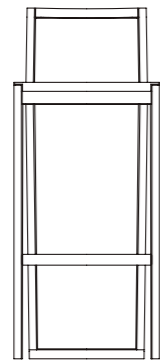

Acabamento: Pintura eletrostática

Altura assento: 40 cm

Gomo

Lounge Chair

Material: Metallic, foam and Gabriel fabrics upholstery

Finish: Lacquered

Seat height: 16,5 in

Cadeiraão

Material: Metal, espuma e estofamento com tecidos Gabriel

Acabamento: Natural

Altura assento: 42 cm

Skin

Bar stool

Material: Natural birch plywood

Finish: Lacquered

Seat height: 30,3 in

44 cm
17,3 in

39 cm
15,4 in

97 cm
38,2 in

Banco alto

Material: Contraplacado de betúla

Acabamento: Lacado

Altura assento: 77 cm

R&B

Bar stool

Material: Ash or oak wood

Finish: Natural, color stained white or black and leather seat

Ral colors available on request (min 6 uni.)

Seat height: 31,1 in

43 cm
16,9 in

35 cm
13,8 in

107 cm
42,1 in