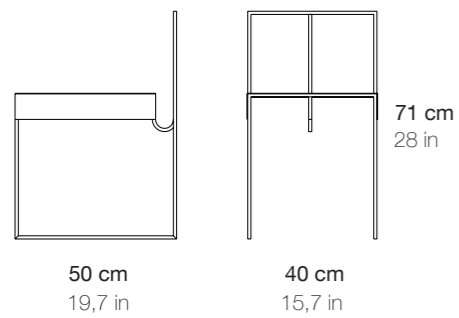

Volta

Chair

Material: Stainless steel

Finish: White lacquered or outdoor finish

Seat height: 17,7 in

Cadeira

Material: Aço

Acabamento: Lacado a branco ou acabamento para exterior

Altura assento: 45 cm