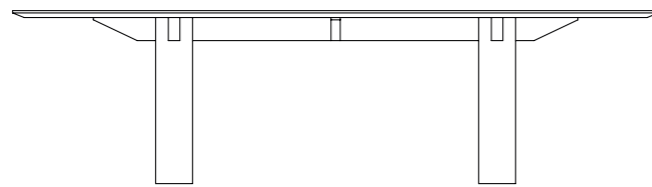

Trave

Dining table

Material: Oak wood and table top veneered

Finish: Natural

Size: 86,6 x 39,4 x 29,5 in

110,2 x 39,4 x 29,5 in

Mesa jantar

Material: Carvalho e tampo folheado

Acabamento: Natural

Dimensão: 220 x 100 x 75 cm

280 x 100 x 75 cm

100 cm
39,4 in

220 cm | **280 cm**
86,6 in | 110,2 in

75 cm
29,5 in

San

Dining table

Material: Ash, oak wood and Krion

Finish: Natural and table top lacquered or Krion

Size: 86,6 x 35,4 x 29,1 in

70,9 x 35,4 x 29,1 in

55,1 x 55,1 x 29,1 in

Mesa jantar

Material: Freixo, carvalho e Krion

Acabamento: Natural e tampo lacado ou Krion

Dimensão: 220 x 90 x 74 cm

180 x 90 x 74 cm

140 x 140 x 74 cm

90 cm
35,4 in