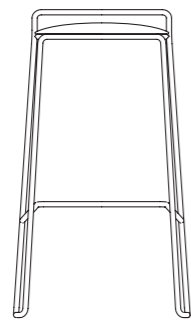

Seat height: 30,7 - 31,1 in

42 cm
16,5 in

45 cm
17,7 in

93 cm
36,6 in

Banco alto

Material: Freixo, beech, carvalho, noqueira e assento estofado

Acabamento: Natural

Altura assento: 78 - 79 cm

Fio

Bar stool

Material: Lacquered metal

Fabrics: Kvadrat Basel, Field and Patio or Elastron Seattle

Finish: Lacquered metal

Seat height: 31,1 in

54 cm
21,3 in

47 cm
18,5 in

84 cm
33,1 in

Banco alto

Material: Metal lacado

Tecidos: Kvadrat Basel, Field e Patio ou Elastron Seattle

Acabamento: Metal lacado

Altura assento: 79 cm

Tween

Stool

Material: Oak wood

Finish: Natural

T.A

37 cm
14,6 in

T.B

37 cm
14,6 in

37 cm
14,6 in

46 cm
18,1 in