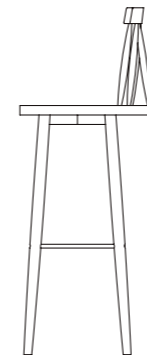

Material: Metal, espuma e estofamento com tecidos Gabriel

Acabamento: Natural

Altura assento: 42 cm

Skin

Bar stool

Material: Natural birch plywood

Finish: Lacquered

Seat height: 30,3 in

44 cm
17,3 in

39 cm
15,4 in

97 cm
38,2 in

Banco alto

Material: Contraplacado de betúla

Acabamento: Lacado

Altura assento: 77 cm

R&B

Bar stool

Material: Ash or oak wood

Finish: Natural, color stained white or black and leather seat

Ral colors available on request (min 6 uni.)

Seat height: 31,1 in

43 cm
16,9 in

35 cm
13,8 in

107 cm
42,1 in

Banco alto

Material: Freixo ou carvalho

Acabamento: Natural, pintura a branco ou preto e assento em pele

Cores: RAL sob pedido (min 6 uni.)

Altura assento: 79 cm

Roda

Bar stool

Material: Ash or oak wood