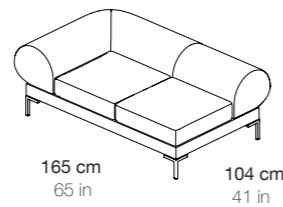

242 cm
95,3 in

90 cm
35,4 in

3 SEATER

242 cm
95,3 in

180 cm
71 in

3 SEATER + CHAIS E

304 cm
119,7 in

90 cm
35,4 in

Seat height: 15,7 in

Arm and back height: 26,8 in

Sofá

Material: Contraplacado de faia, pés em aço e espuma

Tecidos: Kvadrat Basel; Elastron Babel e Seattle;

Maharam Merit

Pele: Elastron Laguna

Acabamento: Pés aço lacados

Altura assento: 40 cm

Altura da costa e do braço: 68 cm

1 SEATER

2 SEATER

2 SEATER + TABLE

2 SEATER

3 SEATER

Laço K

Sideboard

Material: Birch plywood and steel

Finish: Natural plywood and steel lacquered

Size: 80,7 x 16,9 x 22,4 in

Aparador

Material: Contraplacado de bétula e aço

Acabamento: Natural e aço lacado

Dimensão: 205 x 43 x 57 in