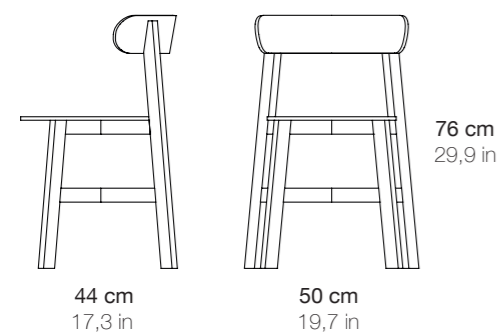

Seat height: 17,7 in

Cadeira

Material: Contraplacado de bétula

Acabamento: Lacado

Altura assento: 45 cm

R&B

Portuguese chair

Material: Ash wood or oak wood

Finish: Natural, color stained white or black.

Ral colors available on request (min 6 uni.)

Seat height: 18,1 in

Cadeira portuguesa

Material: Freixo e carvalho

Acabamento: Natural, pintura a branco ou preto.

Cores RAL sob pedido (min 6 uni.)

Altura assento: 46 cm

Roda

Chair

Material: Ash or oak wood

Finish: Natural, color stained white or black and upholstered seat

Ral colors available on request (min 6 uni.)

Seat height: 17,3 - 18,1 in

Cadeira

Material: Freixo ou carvalho

Acabamento: Natural, pintura a branco ou preto e assento estofado

Cores RAL sob pedido (min 6 uni.)

Altura assento: 44 - 46 cm

Viva

Chair

Material: Ash wood