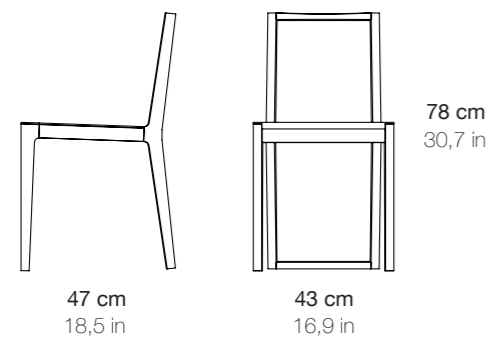

Seat height: 17,7 in

Cadeira

Material: Contraplacado de bétula

Acabamento: Lacado

Altura assento: 45 cm

R&B

Portuguese chair

Material: Ash wood or oak wood