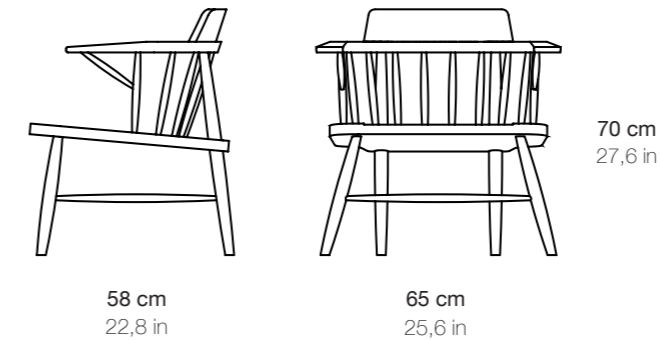

Cadeira de braços

Material: Faia, carvalho e noqueira com estofo em pele

Acabamento: Natural

Altura assento: 46 cm

Altura braços: 64 cm

Shell chair

Lounge Chair

Material: Birch plywood and includes four cushions in natural cotton or leather

Finish: Natural or stained

Seat height: 17,3 in

Cadeiraão

Material: Contraplacado de bétula com quatro almofadas em algodão ou pele

Acabamento: Natural ou pintura

Altura assento: 44 cm

R&B

Lounge Chair

Material: Ash wood

Finish: Color stained white or black

Ral colors available on request (min 6 uni.)

Seat height: 14,6 in

Cadeiraão

Material: Freixo

Acabamento: Pintura a branco ou preto

Cores RAL sob pedido (min 6 uni.)

Altura assento: 37 cm

Barca

Lounge Chair

Material: Oak wood and bamboo weave or Batyline canvas

Finish: Natural

Seat height: 13,8 in

Cadeiraão

Material: Carvalho com palhinha de bambu ou tela Batyline