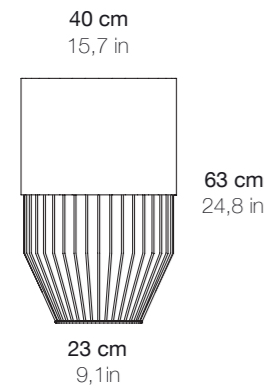

Base interior: Aço lacado

Dimensão: Ø80 x 75 cm

Ø100 x 75 cm

75 cm
29,5 in

Ø 80 cm
Ø 31,4 in

Ø 100 cm
Ø 39,3 in

Ria

Square table

Acabamento:

Tampo interior: Natural

Base exterior: Estrutura metálica com electrozincagem

Base interior: Aço lacado

Dimensão: 60 x 60 x 75 cm

80 x 80 x 75 cm

75 cm
29,5 in

60 cm
23,6 in

80 cm
31,4 in

Raio

Table lamp

Material: PVC, cotton and steel string

Finish: White and black

Electrical Specifications:

E27 MAX 60W

Candeeiro mesa