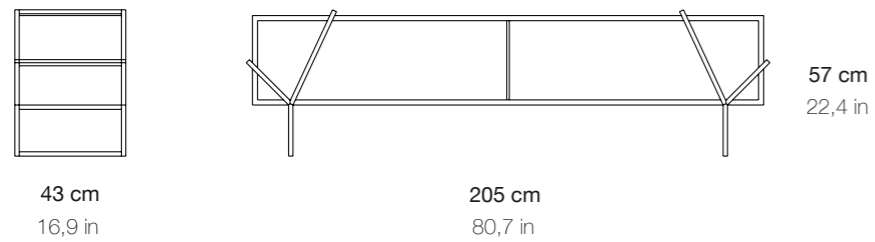

Sideboard

Material: Birch plywood and steel

Finish: Natural plywood and steel lacquered

Size: 80,7 x 16,9 x 22,4 in

Aparador

Material: Contraplacado de bétula e aço

Acabamento: Natural e aço lacado

Dimensão: 205 x 43 x 57 in

Ora

Storage

Material: MDF

Finish: Lacquered

Size:

O.2: 55,1 x 14,6 x 16,1 in

O.3: 78,7 x 15,7 x 29,5 in

Arrumação

Dimensão: 220 x 90 x 74 cm

180 x 90 x 74 cm

140 x 140 x 74 cm

90 cm
35,4 in

180 cm | **220 cm**
70,9 in | 86,6 in

74 cm
29,1 in

140 cm
55,1 in

140 cm
55,1 in