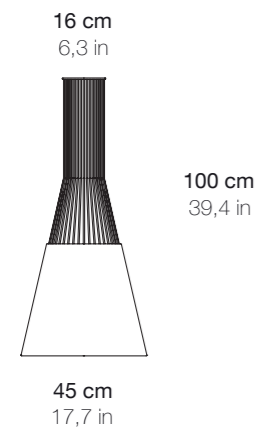

Raio Suspension

Suspension lamp

Material: PVC, cotton and steel string

Finish: White and black

Electrical Specifications:

E27 MAX 60W