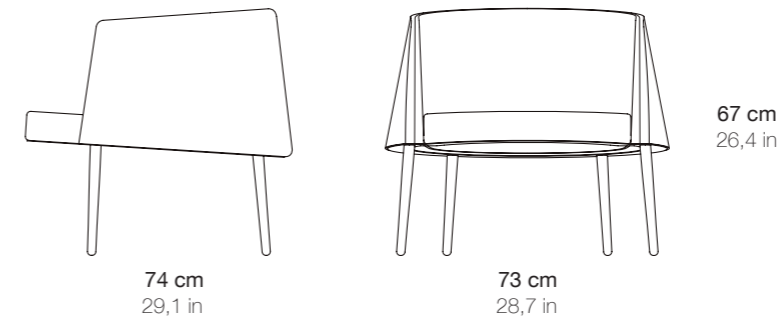

Leather: Elastron;

Four legs in metal;

Finish: Powder coated

Seat height: 15,7 in

Cadeiraão

Material: Base em contraplacado com casco de espuma moldada;

Tecidos: Maharam, Gabriel ou Kvadrat;

Pernas em metal;

Acabamento: Pintura eletrostática

Altura assento: 40 cm

Gomo

Lounge Chair

Material: Metallic, foam and Gabriel fabrics upholstery

Finish: Lacquered

Seat height: 16,5 in

Cadeiraão