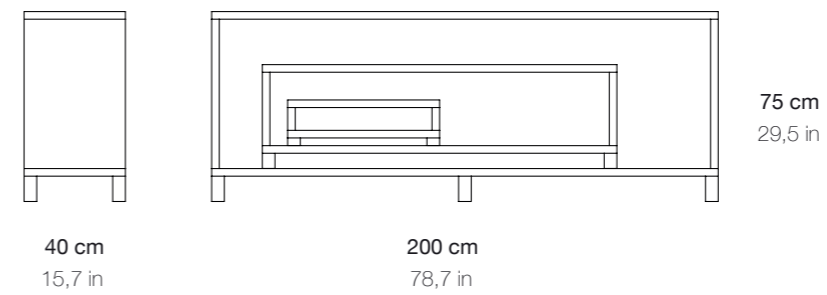

Arrumação

Material: MDF

Acabamento: Lacado

Dimensão:

O.2: 140 x 37 x 41 cm

O.3: 200 x 40 x 75 cm