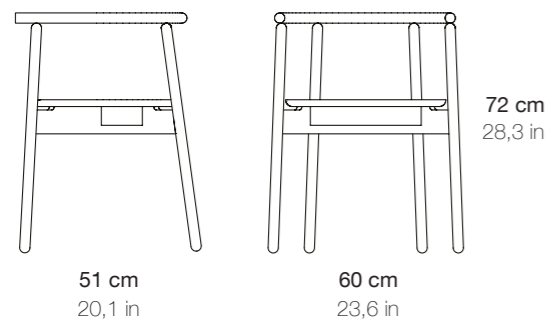

Material:

- Faia, carvalho e noqueira

- Assento em palhinha natural, palhinha sintética ou pele natural

- Encosto em pele opcional

Acabamento: natural ou pintado

Altura assento: 44 cm

Mars

Armchair

Material: Ash, oak and walnut wood, leather seat and optional leather backrest

Finish: Natural

Seat height: 18,1 in

Cadeira de braços

Material: Freixo, carvalho e noqueira, assento em pele e encosto em pele opcional

Acabamento: Natural

Altura assento: 46 cm

Aya

Armchair

Material: Beech, oak and walnut wood with leather seat

Finish: Natural

Seat height: 18,1 in

Arms height: 25,2 in