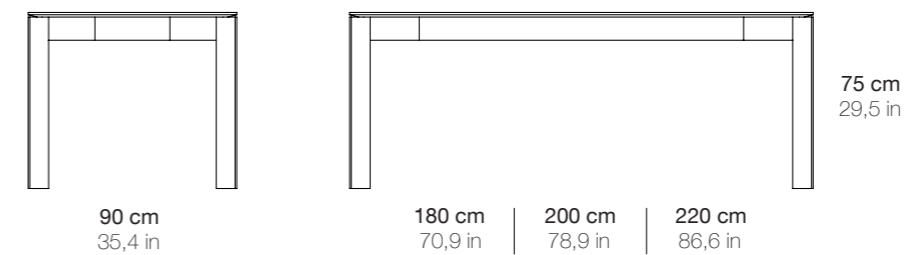

86,6 x 35,4 x 29,5 in

Mesa jantar

Material: Carvalho ou nogueira e tampo folheado a nogueira

Acabamento: Natural

Dimensão: 180 x 90 x 75 cm

200 x 90 x 75 cm

220 x 90 x 75 cm

Trave

Dimensão: 220 x 90 x 74 cm

180 x 90 x 74 cm

140 x 140 x 74 cm

90 cm
35,4 in

180 cm | **220 cm**
70,9 in | 86,6 in

74 cm
29,1 in

140 cm
55,1 in

140 cm
55,1 in