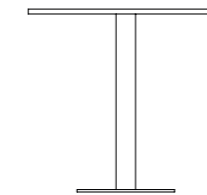

Acabamento:

Tampo interior: Natural

Base exterior: Estrutura metálica com electrozincagem

Base interior: Aço lacado

Dimensão: 60 x 60 x 75 cm

80 x 80 x 75 cm

75 cm
29,5 in

60 cm
23,6 in