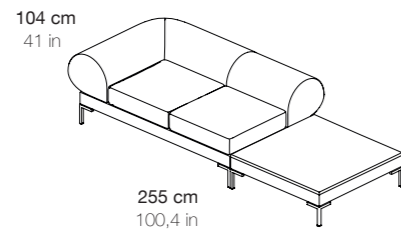

Altura assento: 40 cm

Altura da costa e do braço: 68 cm

1 SEATER

2 SEATER

2 SEATER + TABLE

2 SEATER

3 SEATER

Laço K

Sideboard

Material: Birch plywood and steel

Finish: Natural plywood and steel lacquered

Size: 80,7 x 16,9 x 22,4 in

Aparador

Material: Contraplacado de bétula e aço

Acabamento: Natural e aço lacado

Dimensão: 205 x 43 x 57 in