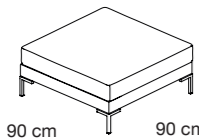

Gema

Sofa

Material: Beech plywood, steel feet and foam

Fabrics: Kvadrat Basel; Elastron Babel and Seattle;

Maharam Merit;

Leather: Elastron laguna

Finish: Lacquered steel feet

Seat height: 15,7 in

Arm and back height: 26,8 in

Sofá

Material: Contraplacado de faia, pés em aço e espuma

Tecidos: Kvadrat Basel; Elastron Babel e Seattle;

Maharam Merit

Pele: Elastron Laguna

Acabamento: Pés aço lacados

Altura assento: 40 cm

Altura da costa e do braço: 68 cm

1 SEATER